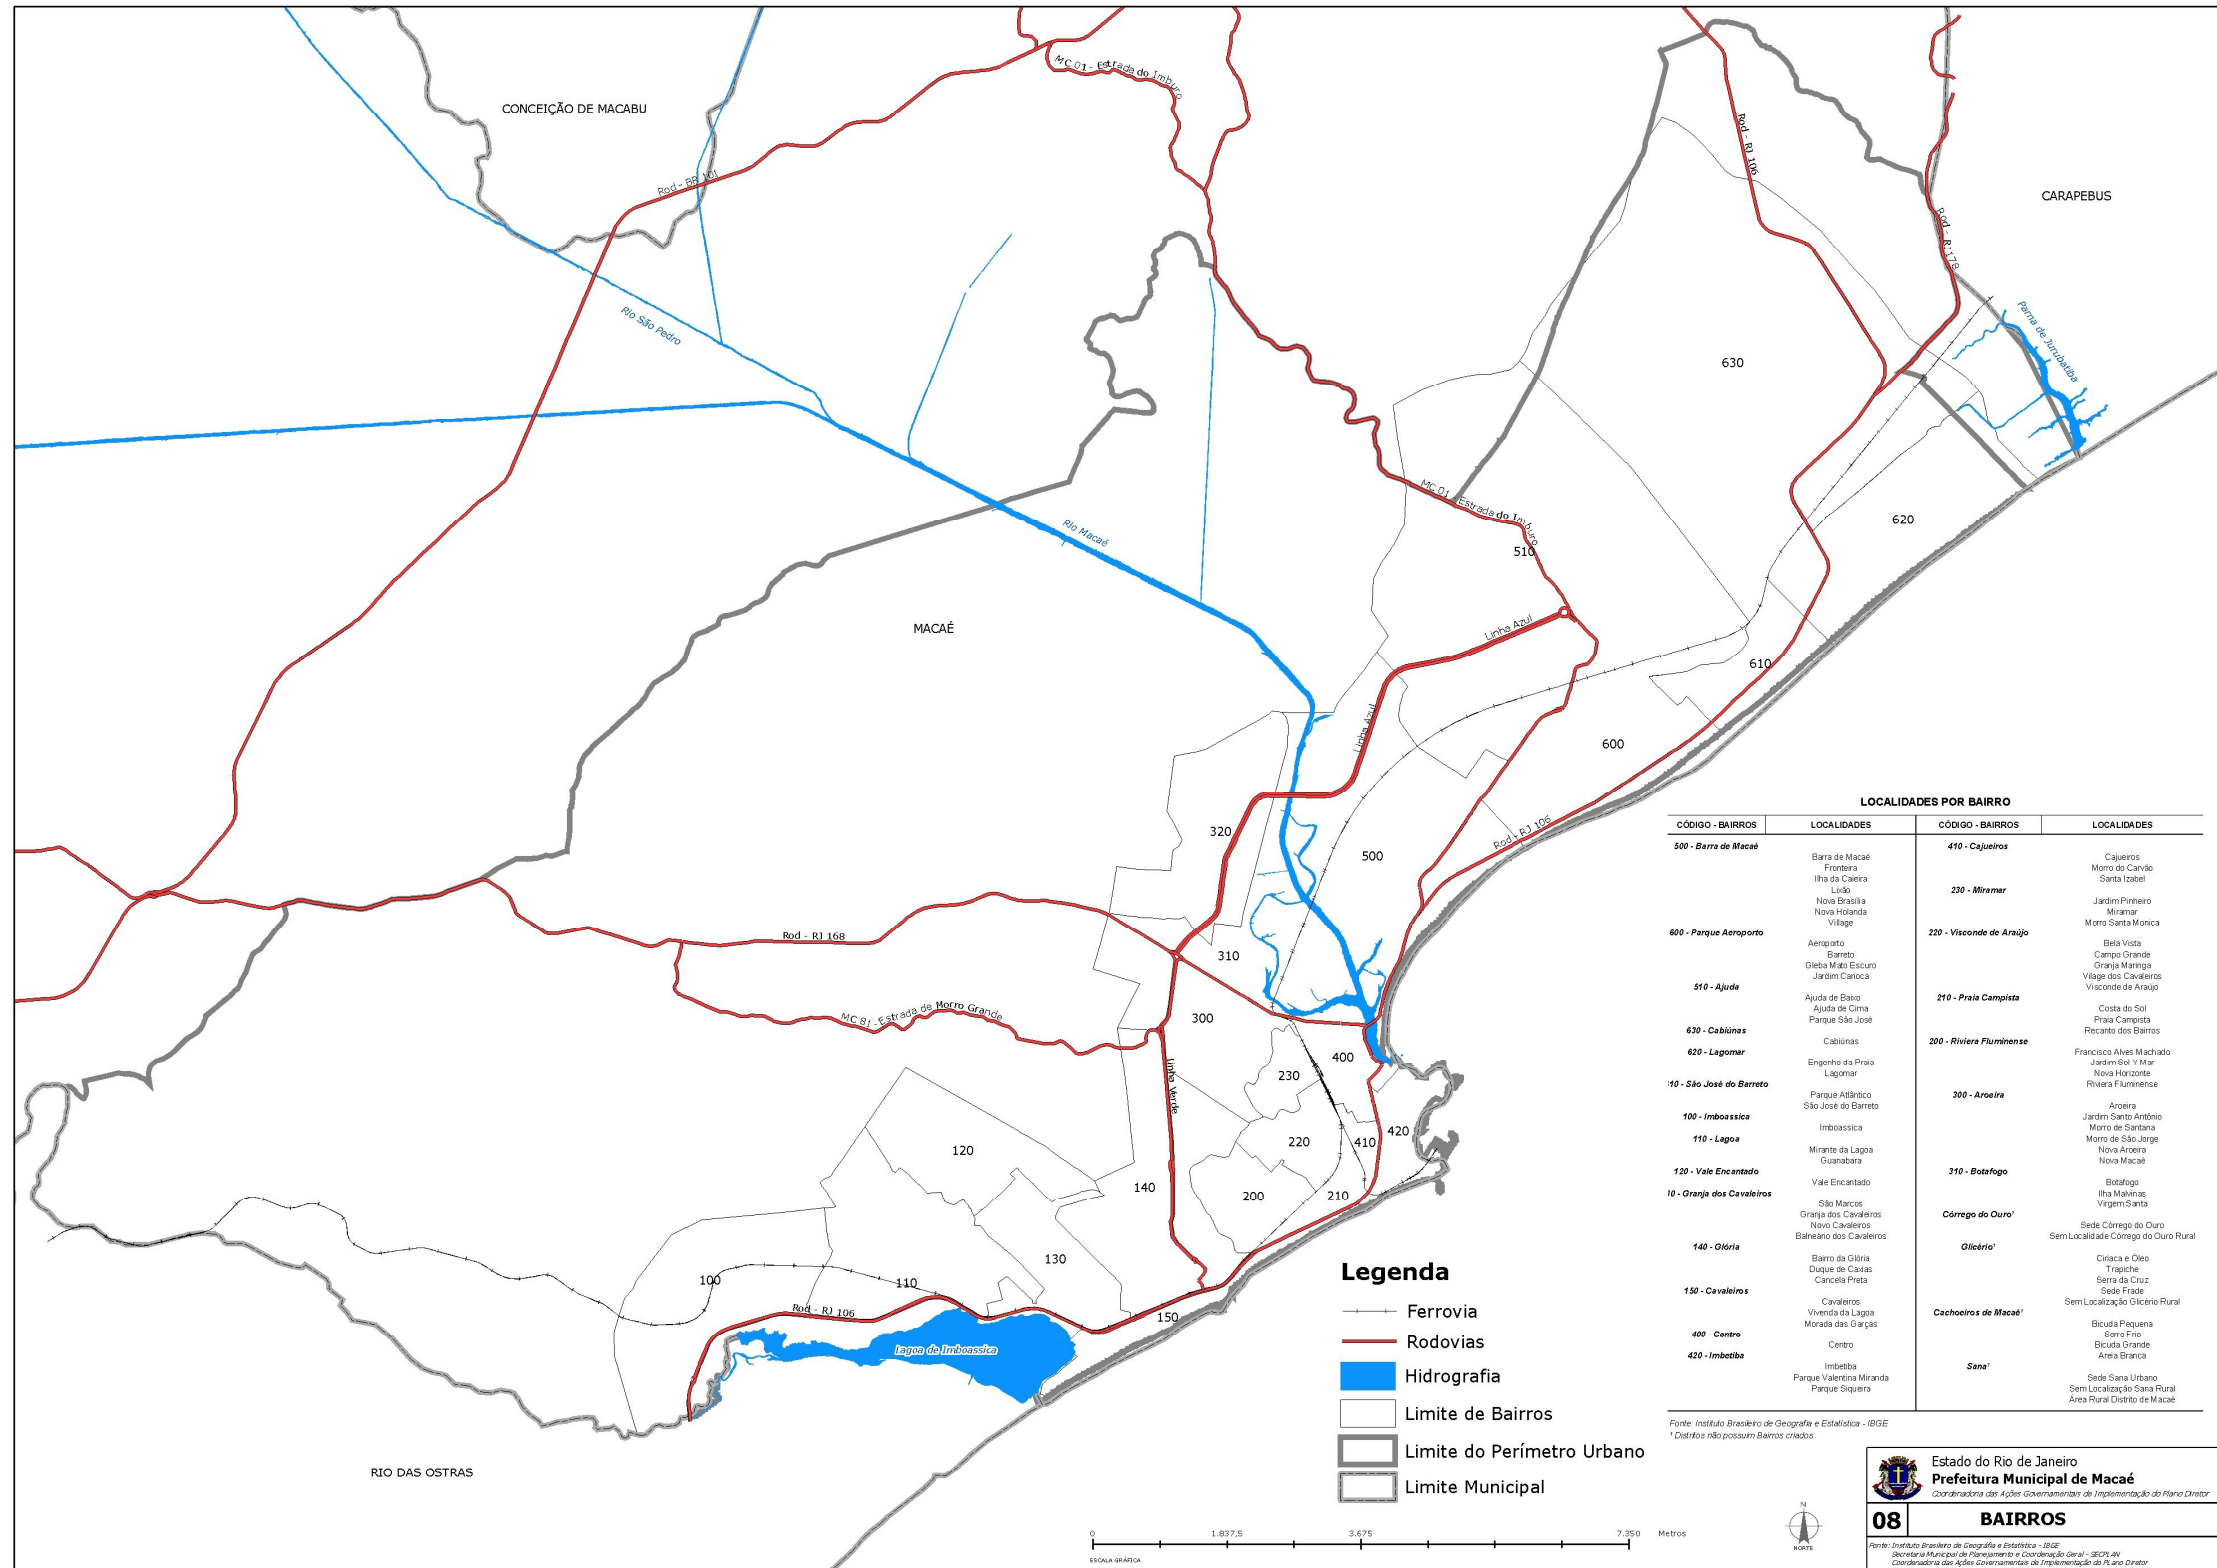

# ANEXO 08 - Mapa dos bairros

**LOCALIDADES POR BAIRRO**

CÓDIGO - BAIRROS	LOCALIDADES	CÓDIGO - BAIRROS	LOCALIDADES
500 - Barra de Macaé	Barra de Macaé Frontera Iha do Caero Lido Nova Brasília Nova Holanda Village	410 - Cajulinos	Cajuleros Morro do Cavalo Sana Izabel
600 - Parque Aeroporto	Aeroporto Barroto Grêco Mate Escuro Jardim Carioca	230 - Miramar	Jardim Pinheiro Miramar Morro Santa Monica
510 - Ajuda	Ajuda de Baixo Ajuda de Cima Parque São José	220 - Visconde de Araújo	Beleza Vista Campo Grande Canga Manga Vilage dos Cavaleiros Visconde de Araújo
630 - Cabúnas	Cabúnas	210 - Praia Campista	Costa do Sol Praia Campista Recanto dos Baños
620 - Lagomar	Engenho da Praia Lagomar	200 - Riviera Fluminense	Francisca Alves Machado Jardim Gol V Mar Nova Horizonte Riviera Fluminense
10 - São José do Barreto	Parque Atlântico São José do Barreto	300 - Aroeira	Aroeira Jardim Santo Antônio Morro de Santana Morro de São Jorge Nova Arceia Nova Macaé
100 - Imboassica	Imboassica	310 - Botafogo	Botafogo Iha Malvinas Virgem Santa
110 - Lagoa	Mirante da Lagoa Guarabara	Córrego do Ouro <sup>1</sup>	Sede Córrego do Ouro Sem Localização Córrego do Ouro Rural
120 - Vale Encantado	Vale Encantado	Glicério <sup>2</sup>	Citica e Ode Trapiçe Serra da Cruz Sede Frade
10 - Graça dos Cavaleiros	São Marcos Granja dos Cavaleiros Novo Cavaleiros Bairro dos Cavaleiros	Cachoeiras de Macaé <sup>3</sup>	Sem Localização Glicério Rural Bicuta Pequena Barro Frio Bicuta Grande Área Branca
140 - Glória	Barro da Glória Duque de Caxias Cancela Preta	Sana <sup>4</sup>	Sede Sana Urbano Sem Localização Sana Rural Área Rural Distrito de Macaé
150 - Cavaleiros	Cavaleiros Vivenda da Lagoa Morada das Ourças		
400 - Centro	Centro		
420 - Imbetiba	Imbetiba Parque Valência Miranda Parque Siqueira		

- Legenda**
- Ferrovia
  - Rodovias
  - Hidrografia
  - Limite de Bairros
  - Limite do Perímetro Urbano
  - Limite Municipal