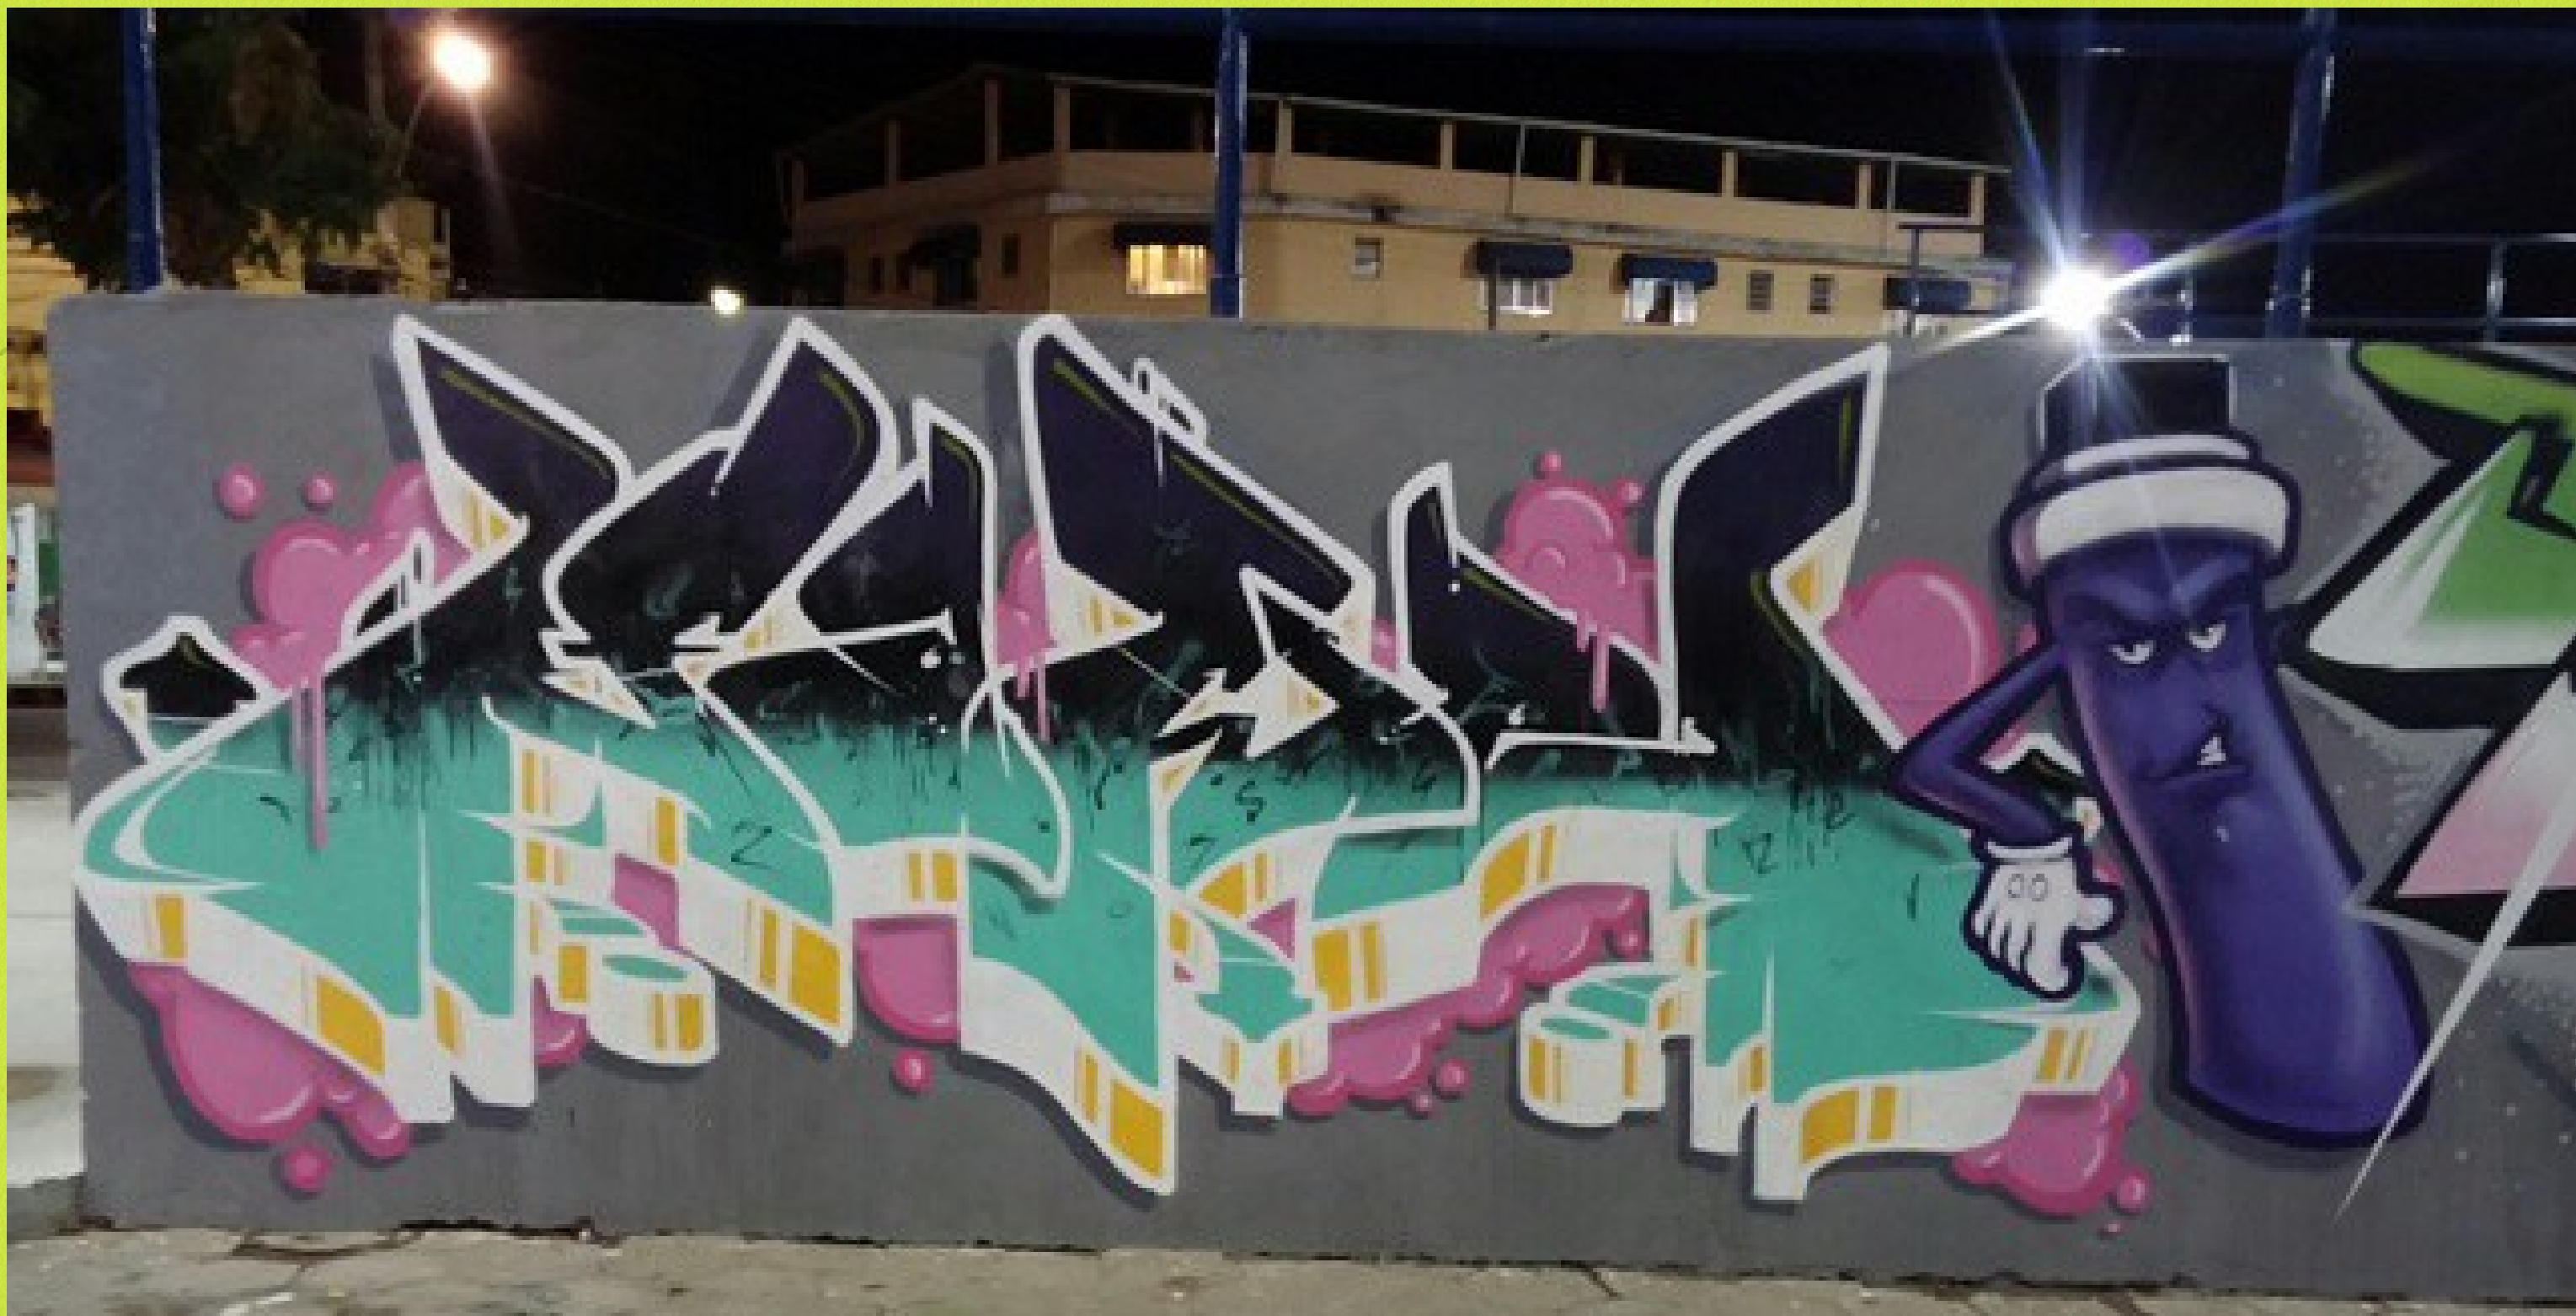

# CATÁLOGO URBANO

Alex FAWE

**CATÁLAGO URBANO É UM REGISTRO DIGITALIZADO DAS OBRAS REALIZADAS PELO ARTISTA ALEX “FAWE” NOS MUROS DA CIDADE DE MACAÉ/RJ. O PROJETO VISA LEVAR AS OBRAS QUE ESTÃO PELA CIDADE PARA ALÉM DOS MUROS, UMA FORMA DE AMPLIAR O OLHAR SOBRE AS MESMAS E PERCEBER AS DIFERENTES TÉCNICAS DE PINTURA UTILIZADA PELO ARTISTA URBANO.**

**ALEX “FAWE” QUE TEM A CIDADE COMO GALERIA DE SUAS OBRAS AGORA TAMBÉM CONSEGUE ULTRAPASSAR AS FRONTEIRAS E CHEGAR A MAIS PESSOAS A PARTIR DE SEU CATÁLOGO CRIATIVO.**

MACAÉ/RJ | 2020

MACAÉ/RJ | 2020

MACAÉ/RJ | 2018