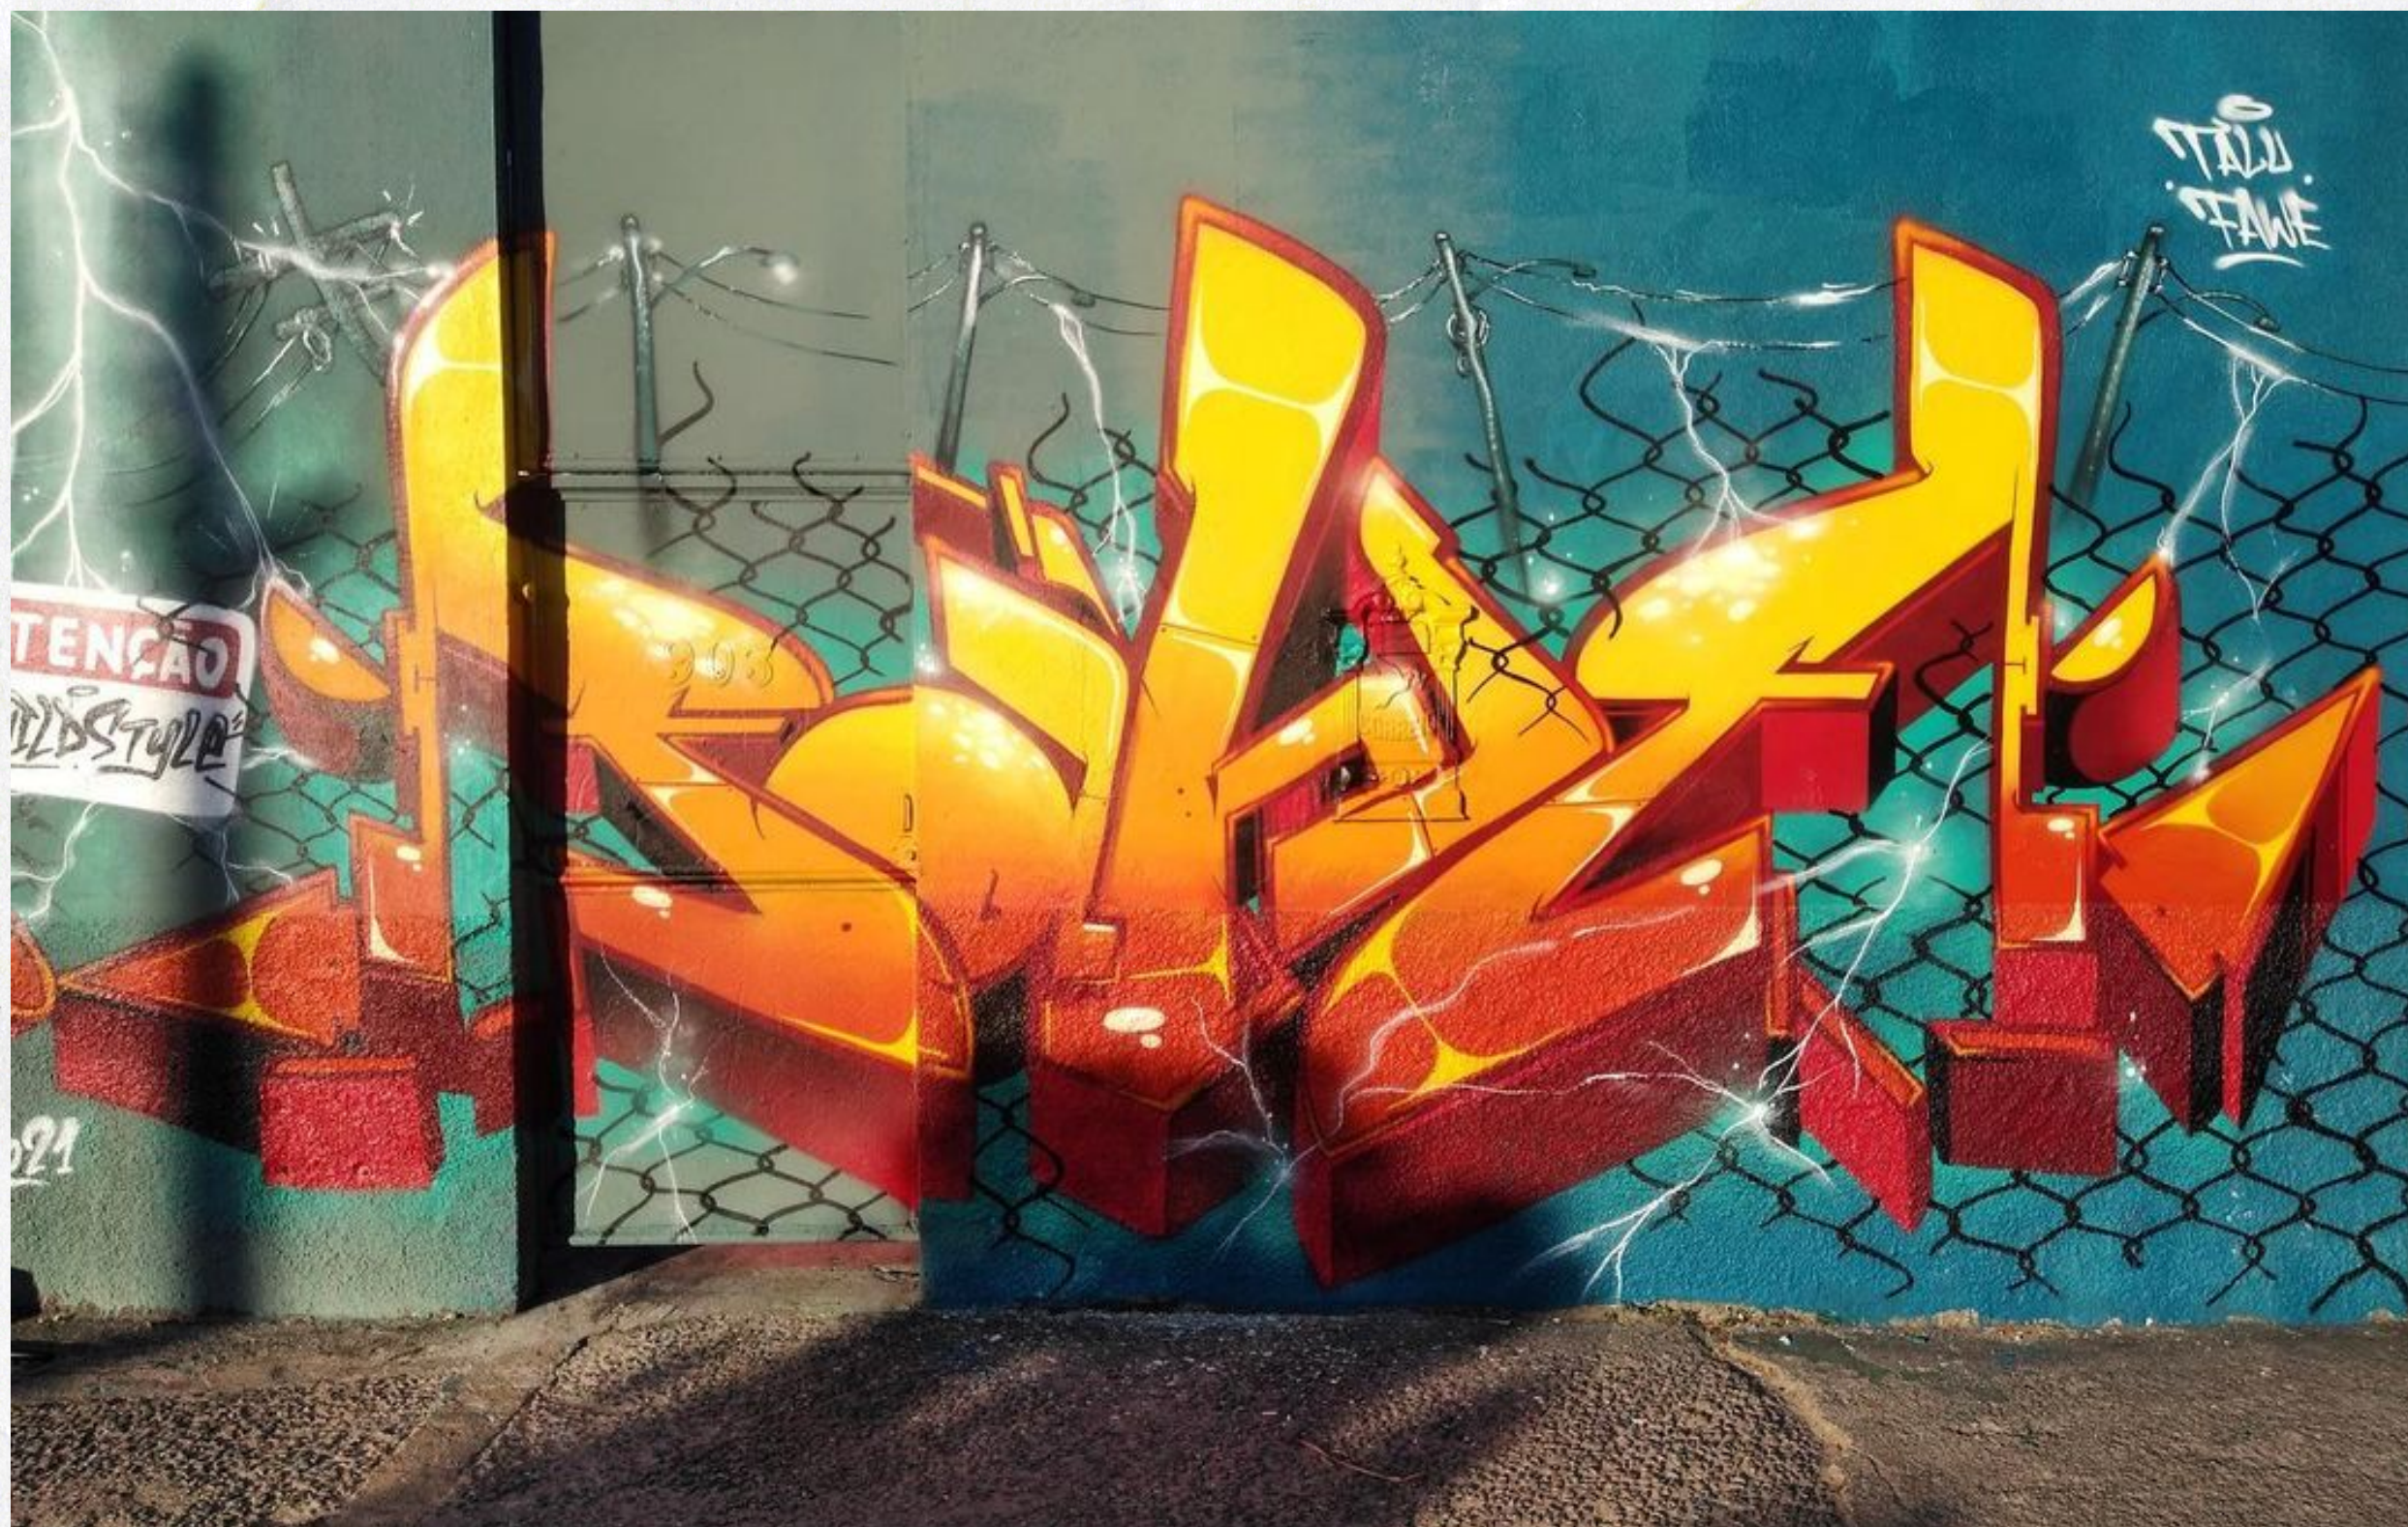

**MURO PARA O PROJETO PAPO RETO - CIEMH2 |
MACAÉ/RJ | 2020**