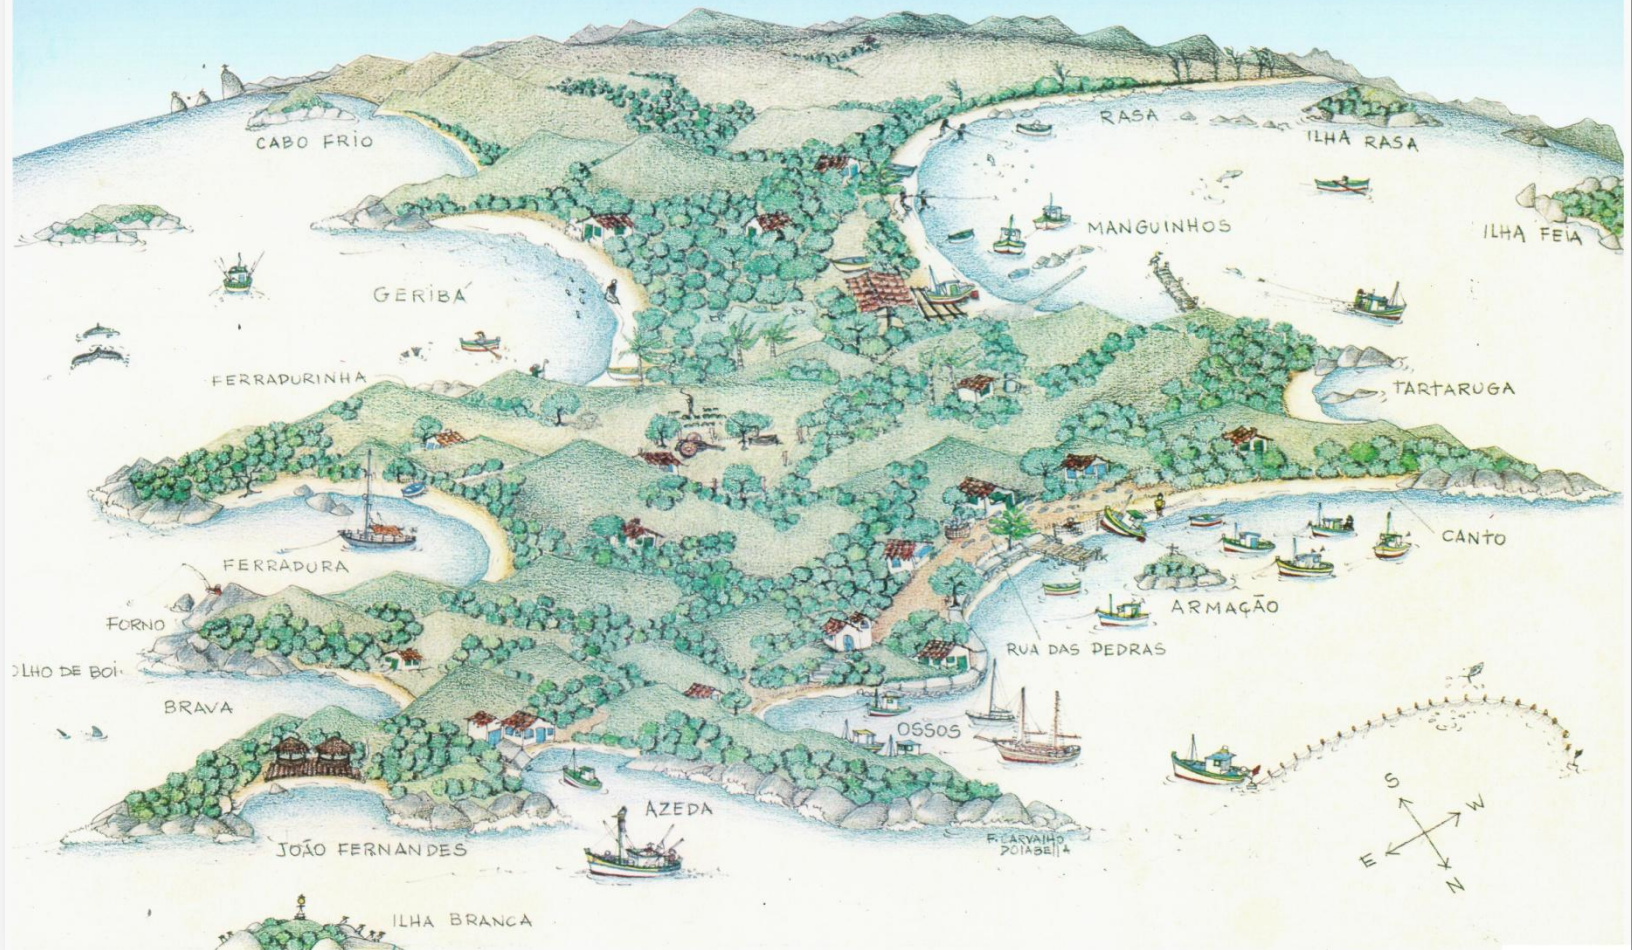

MAPAS ILUSTRADOS

F. Carvalho Dolabella

Búzios-RJ-Brasil

“Búzios Antigo” - Armação dos Búzios/RJ, 1990

“Arraial do Sana com mar” – Sana/RJ, 2018

“Cabanha 3 Marias” – Salto/SP, 2018

“Búzios Urbano” – Armação dos Búzios/RJ, 2019

“Baleia na Praia dos Ossos” – Armação dos Búzios/RJ, 2020

ITAIPAVA COUNTRY CLUB

“Itaipava Country Club” – Itaipava/RJ, 2021

“Montanhas do Sana” – Sana/RJ, 2021

“Chapéu de Bruxa e Céu Azul” – Sana/RJ, 2021

"Cachoeiras do Sana" – Sana/RJ, 2021

“Feira CriaSana” – Arraial do Sana/RJ, 2021