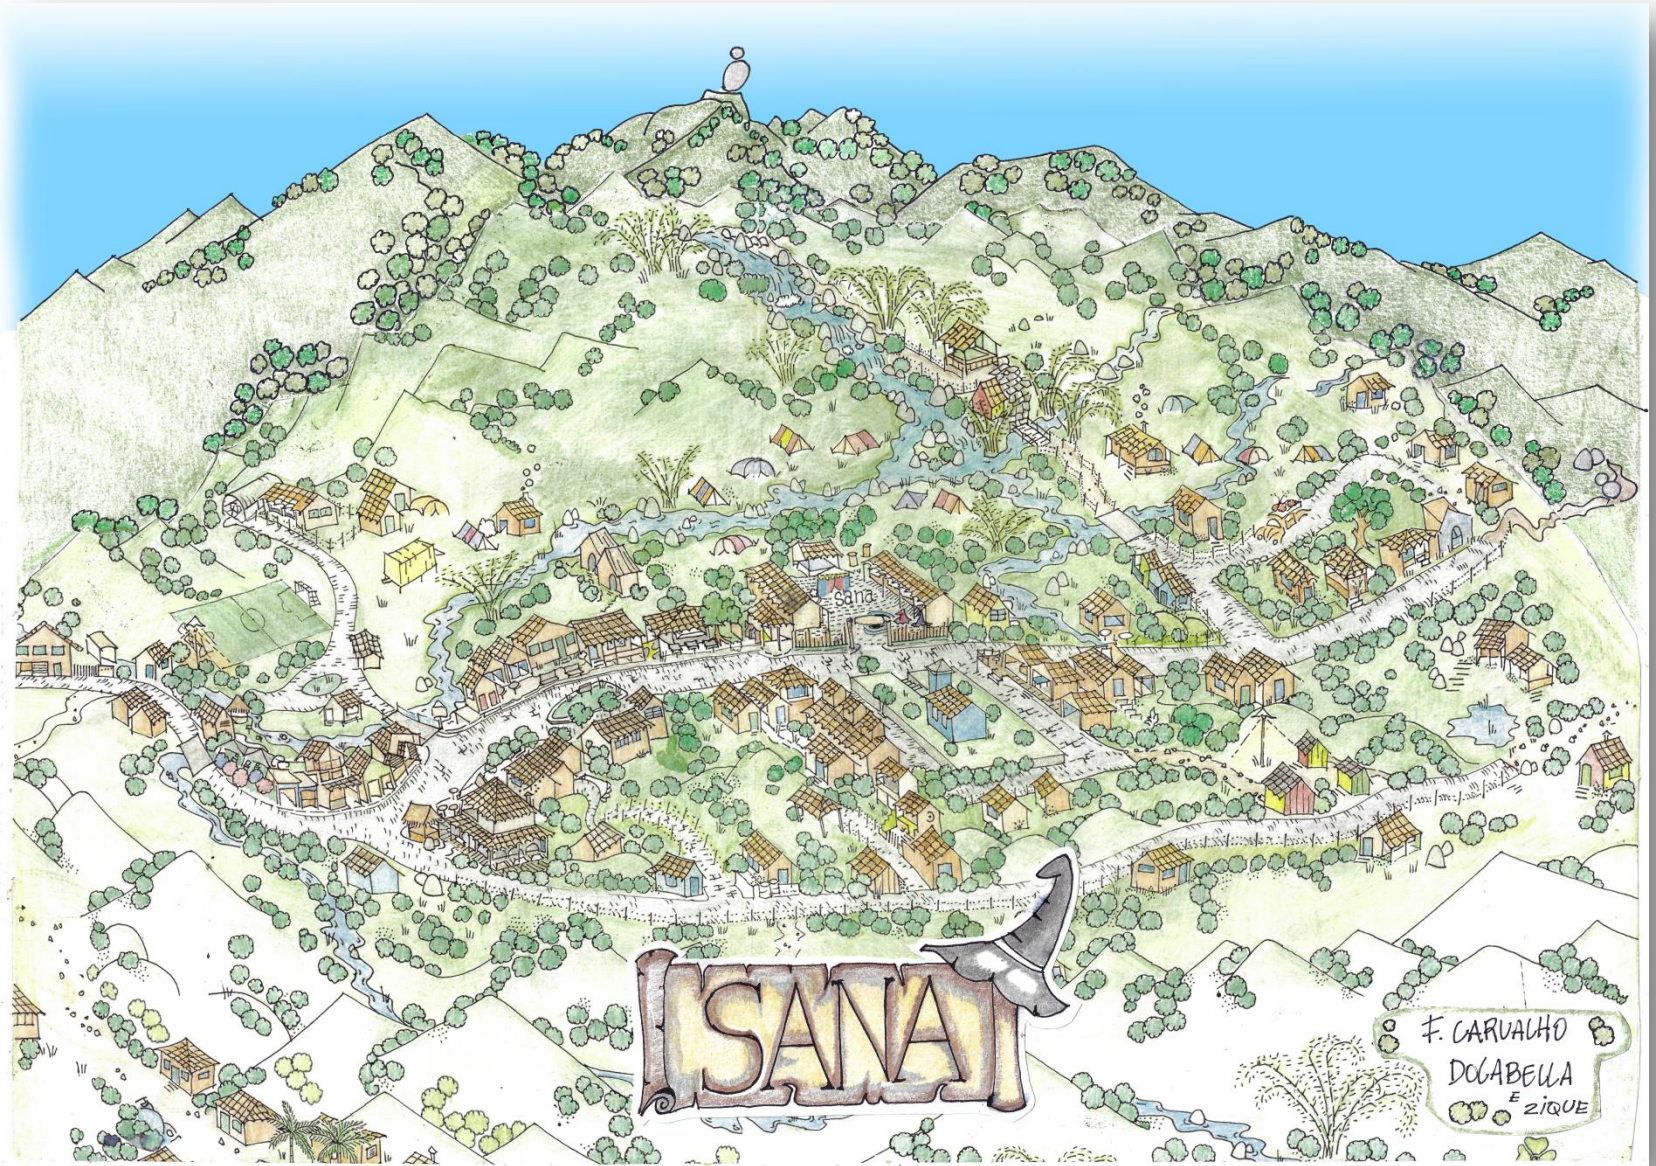

MAPAS ILUSTRADOS

F. Carvalho Dolabella

Búzios-RJ-Brasil

“Búzios Antigo” - Armação dos Búzios/RJ, 1990

“Arraial do Sana com mar” – Sana/RJ, 2018

“Cabanha 3 Marias” – Salto/SP, 2018

“Búzios Urbano” – Armação dos Búzios/RJ, 2019

“Baleia na Praia dos Ossos” – Armação dos Búzios/RJ, 2020

ITAIPAVA COUNTRY CLUB

“Itaipava Country Club” – Itaipava/RJ, 2021

“Montanhas do Sana” – Sana/RJ, 2021

“Chapéu de Bruxa e Céu Azul” – Sana/RJ, 2021

"Cachoeiras do Sana" – Sana/RJ, 2021

“Feira CriaSana” – Arraial do Sana/RJ, 2021