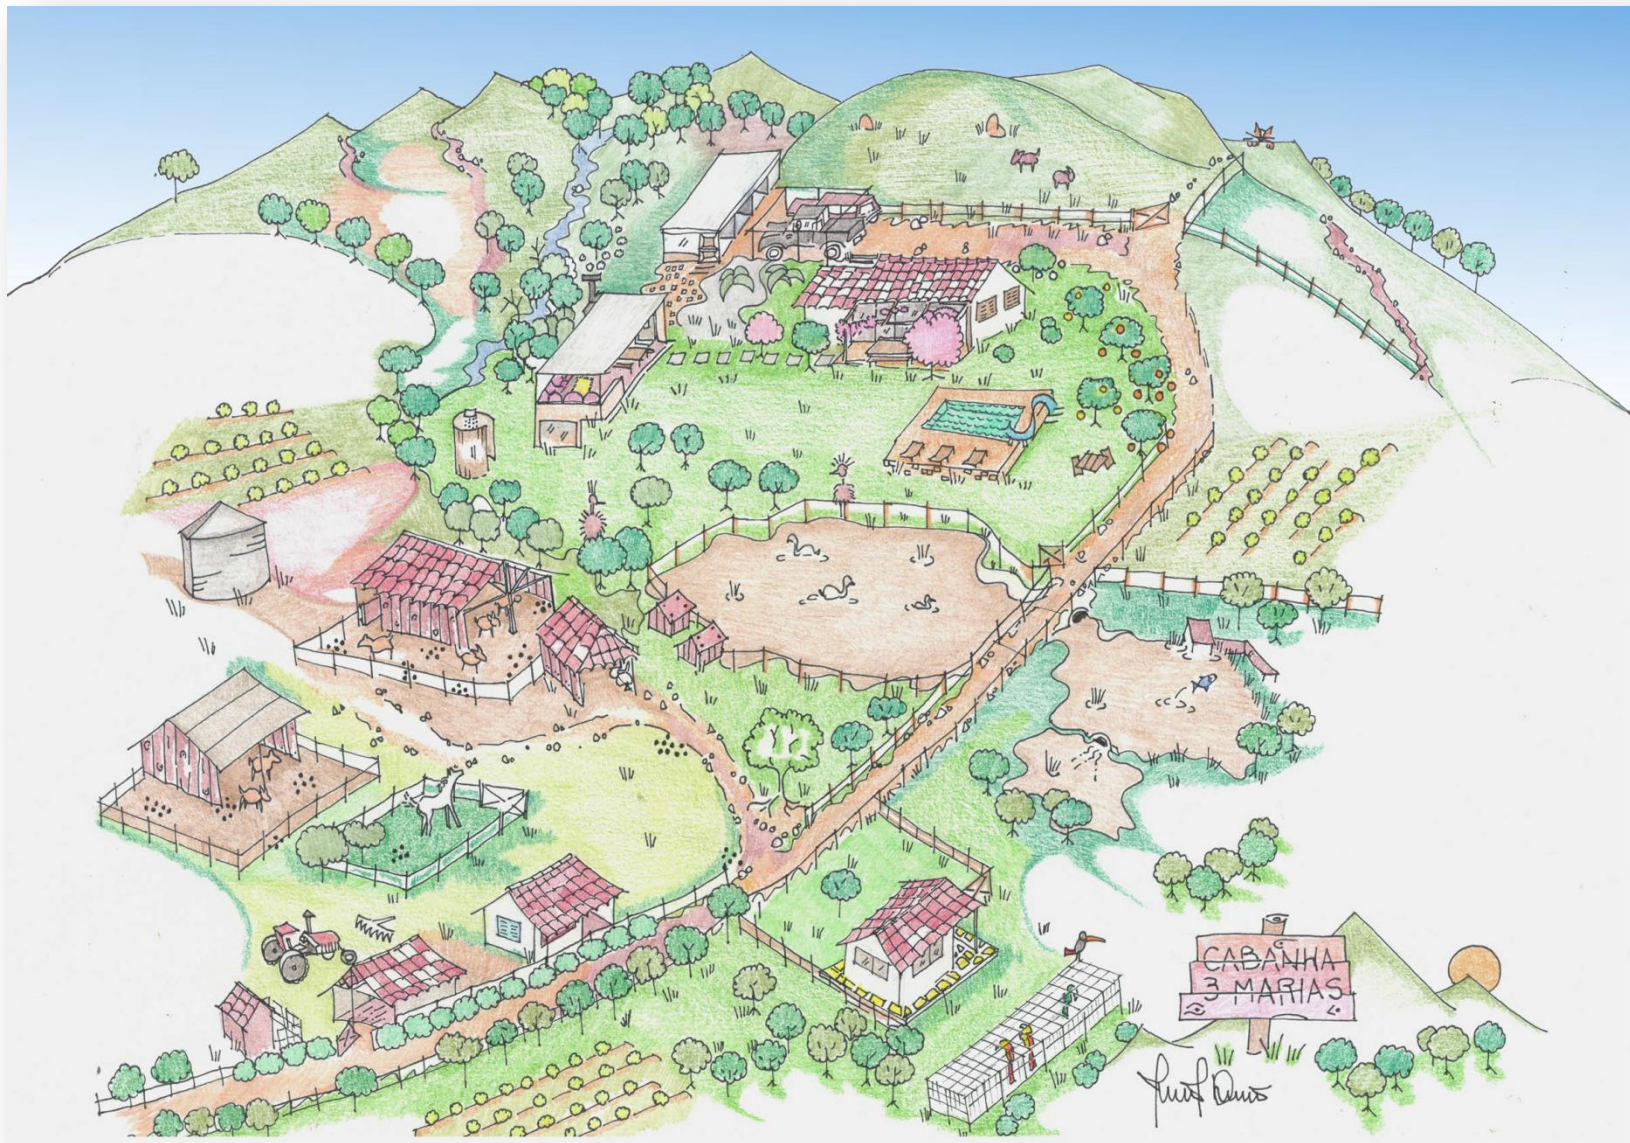

MAPAS ILUSTRADOS

F. Carvalho Dolabella

Búzios-RJ-Brasil

“Búzios Antigo” - Armação dos Búzios/RJ, 1990

“Arraial do Sana com mar” – Sana/RJ, 2018

“Cabanha 3 Marias” – Salto/SP, 2018

“Búzios Urbano” – Armação dos Búzios/RJ, 2019

“Baleia na Praia dos Ossos” – Armação dos Búzios/RJ, 2020

ITAIPAVA COUNTRY CLUB

“Itaipava Country Club” – Itaipava/RJ, 2021

“Montanhas do Sana” – Sana/RJ, 2021

“Chapéu de Bruxa e Céu Azul” – Sana/RJ, 2021

"Cachoeiras do Sana" – Sana/RJ, 2021

“Feira CriaSana” – Arraial do Sana/RJ, 2021