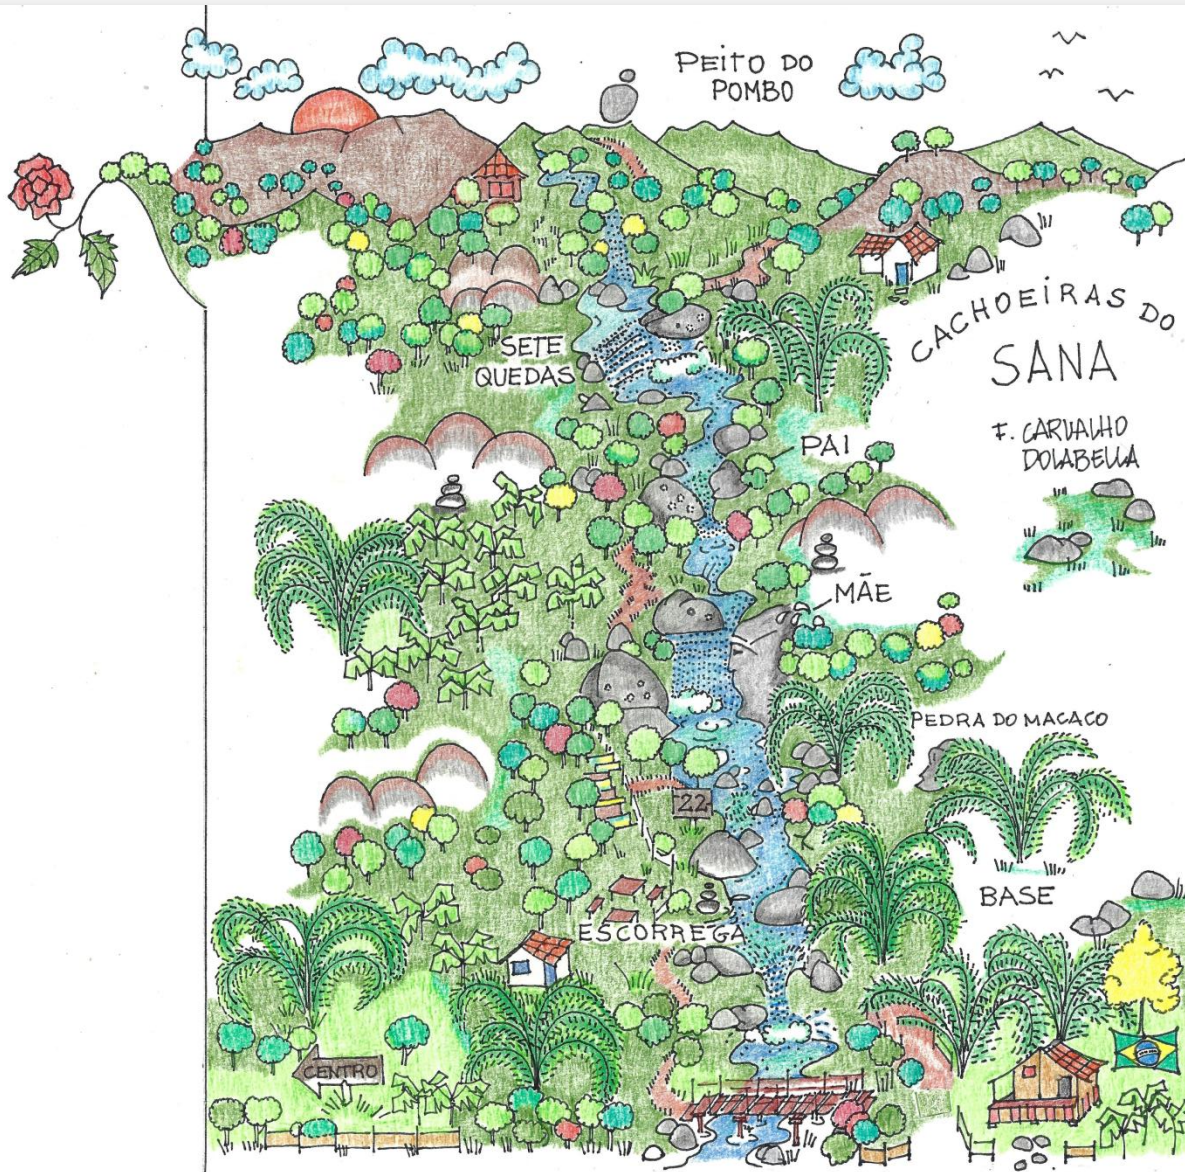

MAPAS ILUSTRADOS

F. Carvalho Dolabella

Búzios-RJ-Brasil

“Búzios Antigo” - Armação dos Búzios/RJ, 1990

“Arraial do Sana com mar” – Sana/RJ, 2018

“Cabanha 3 Marias” – Salto/SP, 2018

“Búzios Urbano” – Armação dos Búzios/RJ, 2019

“Baleia na Praia dos Ossos” – Armação dos Búzios/RJ, 2020

ITAIPAVA COUNTRY CLUB

“Itaipava Country Club” – Itaipava/RJ, 2021

“Montanhas do Sana” – Sana/RJ, 2021

“Chapéu de Bruxa e Céu Azul” – Sana/RJ, 2021

"Cachoeiras do Sana" – Sana/RJ, 2021

“Feira CriaSana” – Arraial do Sana/RJ, 2021