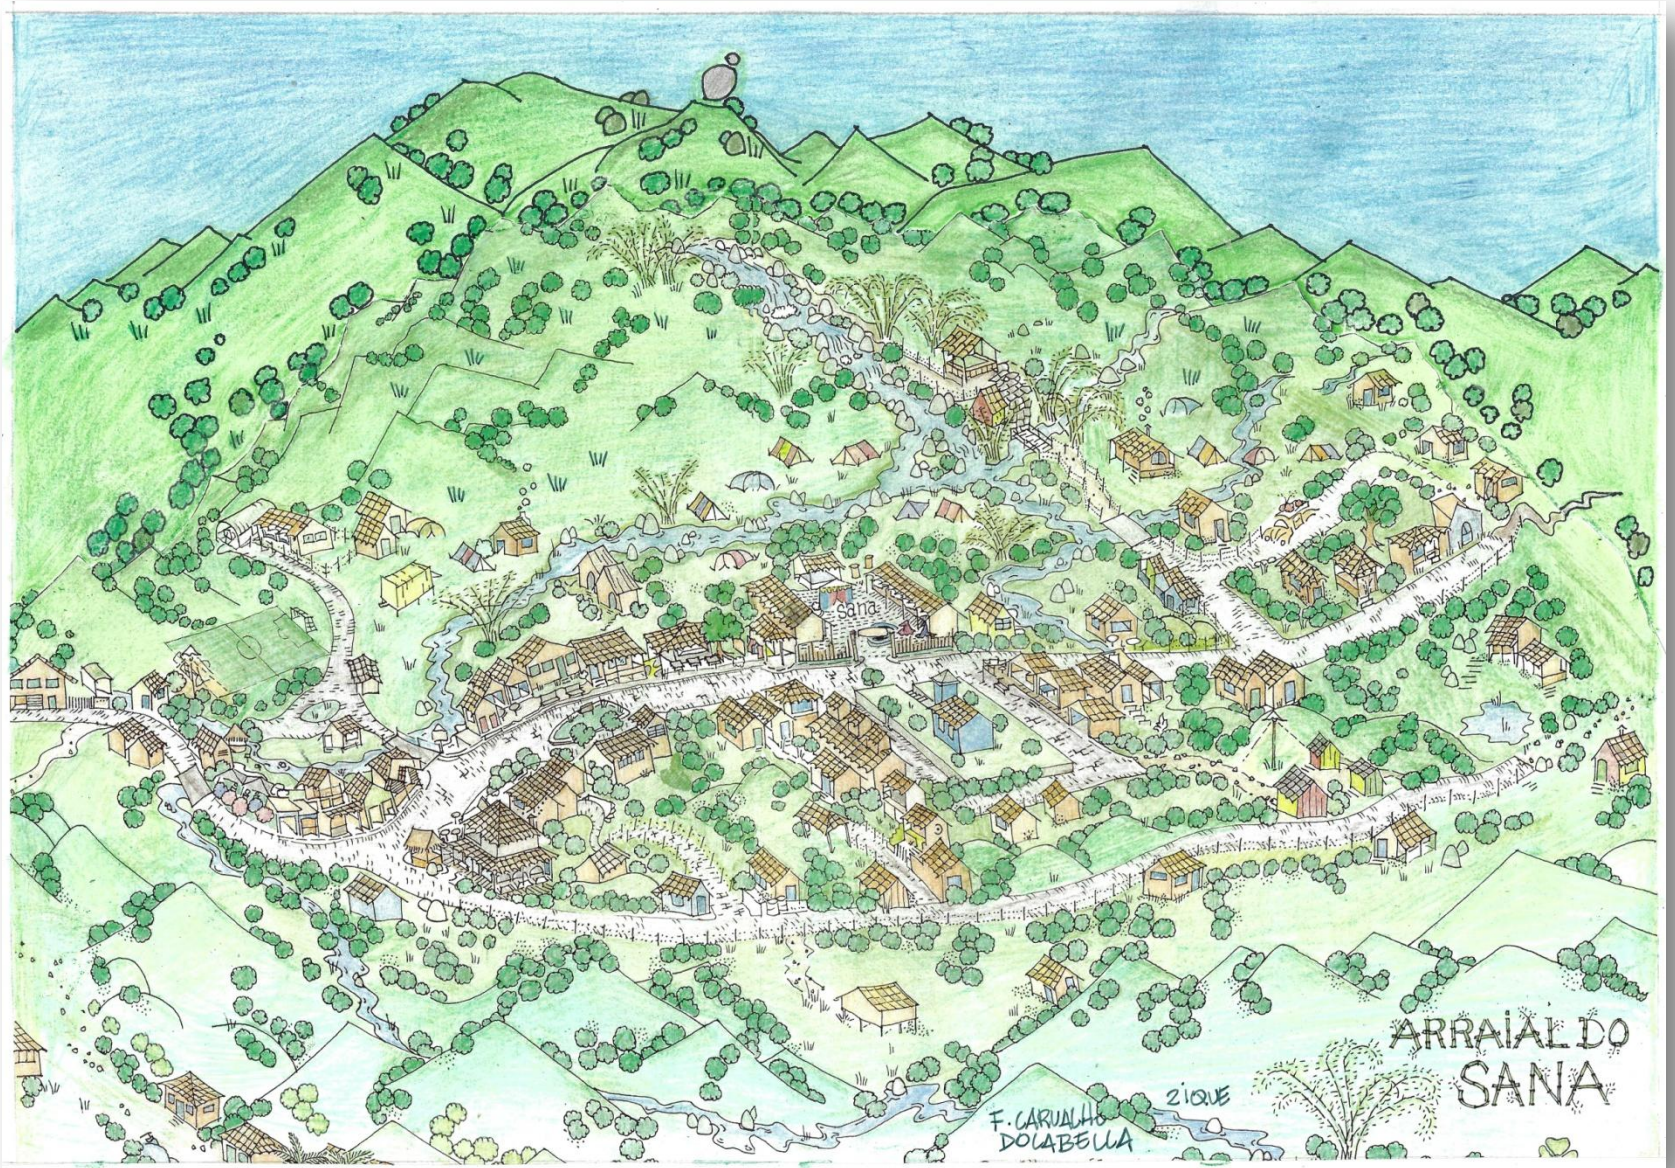

MAPAS ILUSTRADOS

F. Carvalho Dolabella

Búzios-RJ-Brasil

“Búzios Antigo” - Armação dos Búzios/RJ, 1990

“Arraial do Sana com mar” – Sana/RJ, 2018

“Cabanha 3 Marias” – Salto/SP, 2018

“Búzios Urbano” – Armação dos Búzios/RJ, 2019

“Baleia na Praia dos Ossos” – Armação dos Búzios/RJ, 2020

ITAIPAVA COUNTRY CLUB

“Itaipava Country Club” – Itaipava/RJ, 2021

“Montanhas do Sana” – Sana/RJ, 2021

“Chapéu de Bruxa e Céu Azul” – Sana/RJ, 2021

"Cachoeiras do Sana" – Sana/RJ, 2021

“Feira CriaSana” – Arraial do Sana/RJ, 2021